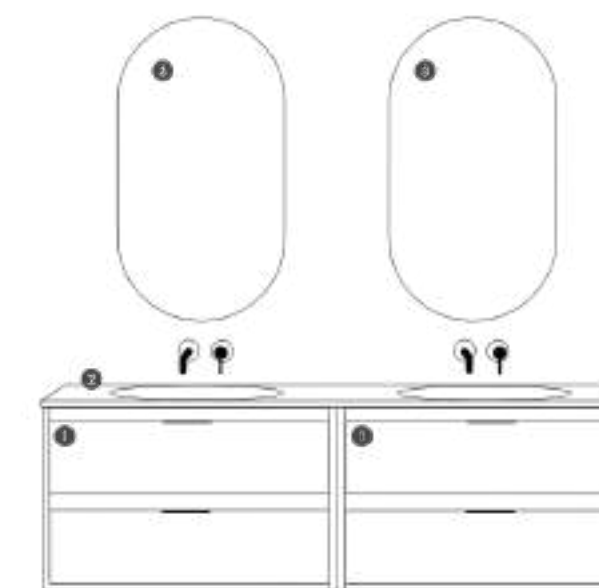

Conjunto Corfu Roble ostippo

1. Mueble Corfu 80 Roble ostippo
  Model furniture Corfu Roble ostippo
  Meuble modèle Corfu Roble ostippo
2. Lavabo Fukui encastre resina blanco mate 161
  Matt white resin basin Fukui encastre 161
  Plan résine double vasque intégr. Fukui blanc mat 161
3. Espejo retroiluminado Cápsula 50x90
  Mirror backlit model Capsula 50x90
  Miroir rétroéclairage modèle Capsula 50x90