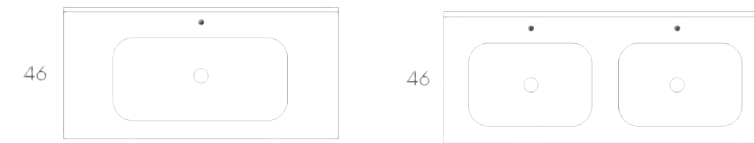

Lavabo porcelana Toronto	Blanco brillo
60 1S	E-60B
80 1S	E-80B
100 1S	E-100B
120 2S	E-120DB

LAVABOS DE RESINA / RESIN COUNTERTOPS / VASQUE EN RÉSINE