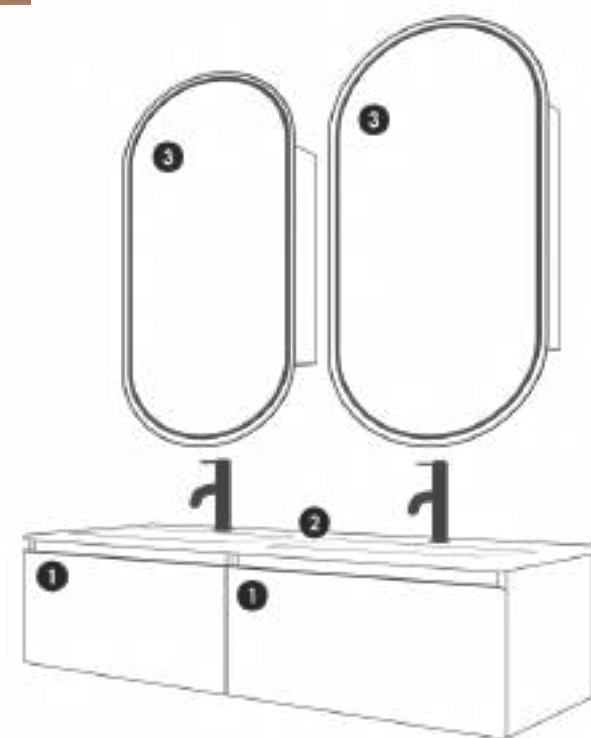

Conjunto Córcega Azabache

1. Mueble Córcega 60 Azabache superior
  Model furniture upper Córcega Azabache
  Meuble supérieur modèle Córcega Azabache
2. Encimera porcelana Vancouver 120 Noir mat
  Porcelain countertop Vancouver 120 black matt
  Vasque ceramique Vancouver 120 noir mat
3. Armario camerino cápsula retroiluminado Beiro 115x45
  Capsula mirror cabinet backlit model Beiro 115x45
  Armoire miroir capsule rétroéclairage modèle Beiro 115x45