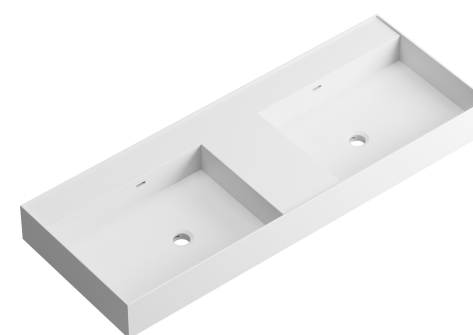

Profundidad poza: 10cm  
Espesor lavabo: 6cm  
Ancho de la poza: 50 / 60 / 70 / 80cm

Lavabos de resina

Estilo depurado, solidez garantizada.

Lavabos fabricados en resina de alta durabilidad, con un diseño limpio y contemporáneo. Disponibles en una extensa paleta de colores y acabados mate o brillo, encajan sin esfuerzo en cualquier tipo de baño.

Modernos, resistentes y con un toque de personalidad.

ZENTRO

Blanco mate

Profundidad poza: 12cm  
Espesor lavabo: 12cm  
Ancho de la poza: 60 / 70 / 80cm

	Blanco mate
80 1S	HE805BB
100 1S	HE105BB
120 1S	HE125BB