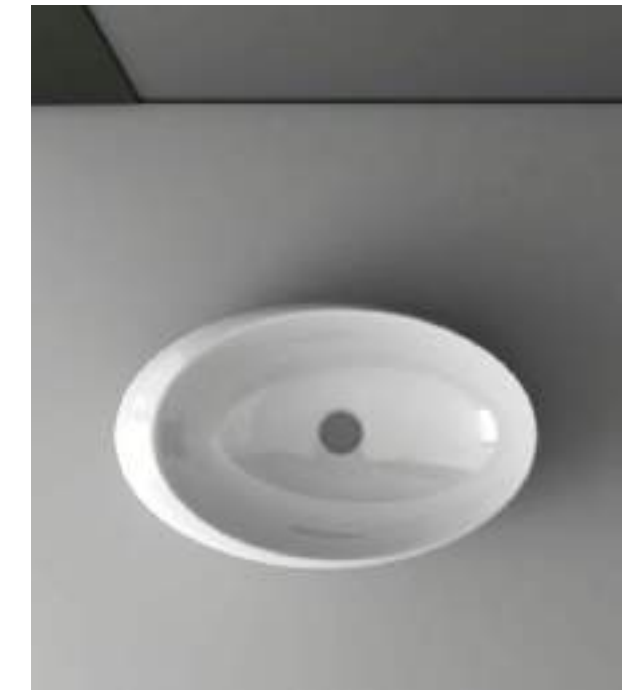

Profundidad poza: 11cm

PALMA

	Negro / Verde
36x36	3636PLM

Profundidad poza: 12cm

NARCISO

	Blanco brillo	Negro brillo
45x45	4532NAR	4532NARN

Profundidad poza: 14cm

VIOLETTA

	Blanco brillo	Negro brillo
38x38	3814VIO	3814VION

Profundidad poza: 14cm

Profundidad poza: 13cm

Profundidad poza: 13cm

Profundidad poza: 13cm