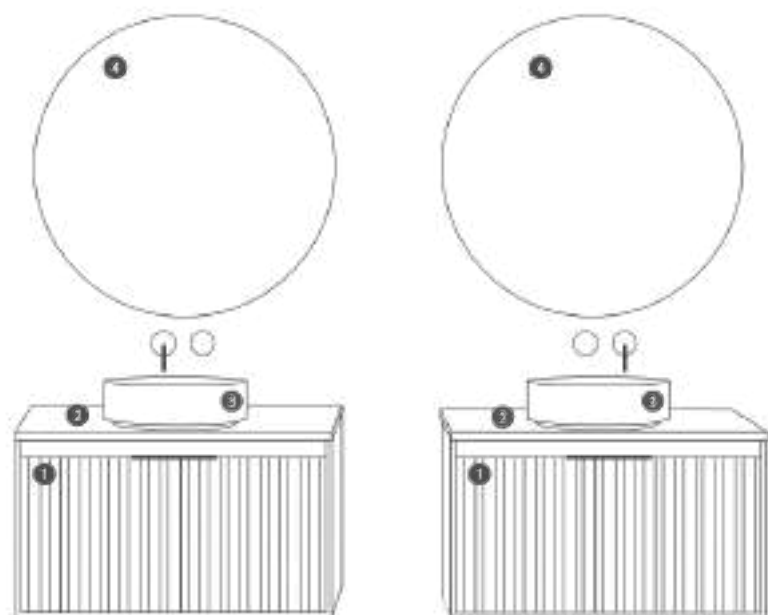

Conjunto Saona Verde oliva

1. Mueble Saona 60 Verde oliva
  Model furniture Saona Verde oliva
  Meuble modèle Saona Verde oliva
2. Encimera piedra Negro marquina 61
  Negro marquina stone built-in washbasin 61
  Plan vasque intégrée pietra Negro marquina 61
3. Bol Beton lux Lanister 37x12 verde
  Beton lux basin Lanister 37x12 verde
  Vasque en Beton lux Lanister 37x12 verde
4. Espejo retroiluminado Veleta 60
  Mirror backlit model Veleta 60
  Miroir rétroéclairage modèle Veleta 60