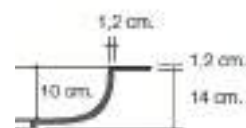

OSAKA Blanco mate

61x46	OS601BL	
71x46	OS701BL	
81x46	OS801BL	
101x46	OS1001BL	
121x46	OS1201DBL	

Profundidad poza: 10cm
Espesor lavabo: 1,2cm
Ancho de la poza: 50 / 60 / 70 / 80cm