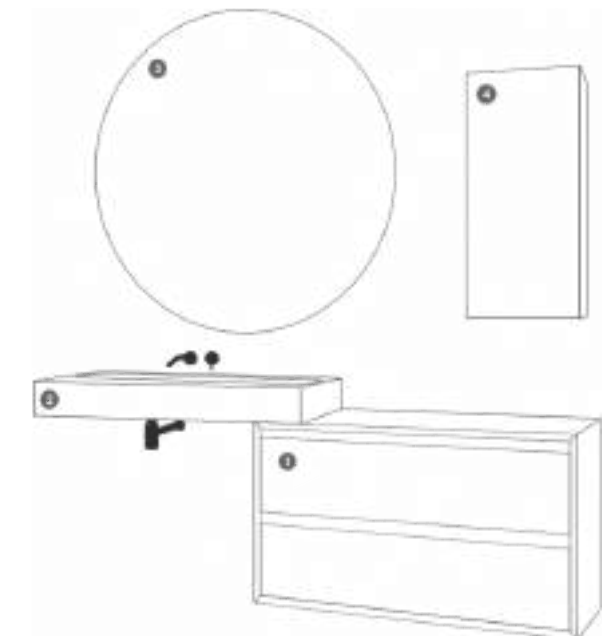

Conjunto Malta Verde salvia

1. Mueble Malta 80 Verde Salvia tapa integrada
  Model furniture Malta 80 Verde salvia integrated lid
  Meuble modèle Malta 80 Verde Salvia plan melamine intégrée
2. Encimera Uniko microtec 81 Blanco mate
  Matt white microtec built-in Uniko 81 white
  Plan vasque intégrée microtec Uniko white mat 81
3. Espejo redondo retroiluminado Veleta 80
  Round mirror backlit model Veleta 80
  Miroir rétroéclairage modèle Veleta 80
4. Auxiliar Malta pta reversible Verde Salvia 59
  Reversible silk auxiliar Verde Salvia model Malta 59
  Auxiliaire modèle Malta reversible Verde Salvia 59