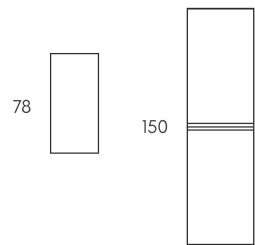

AUXILIAR / AUXILIAIRES / COLONNES

	Nogal Valentina	Bambú	Sáhara	Verde Salvia
Columna 52 profundidad				
78 1P	25142029NVA	25142029BAB	25142029COC	25142029VSA
150 2P	251421058NVA	251421058BAB	251421058COC	251421058VSA

LAVABOS DE PORCELANA / PORCELAIN COUNTERTOPS / VASQUE CERAMIQUE