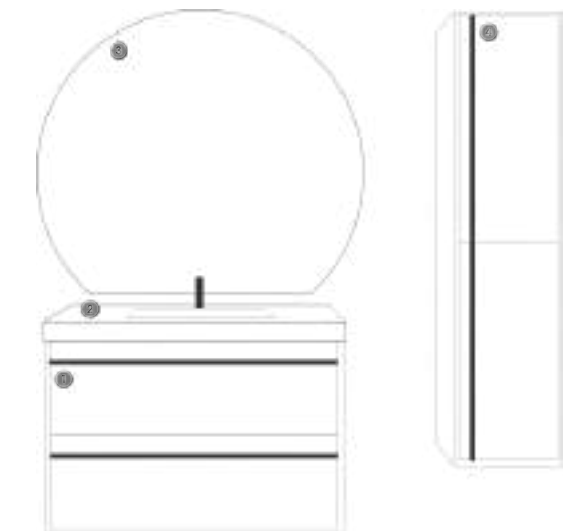

**Conjunto Laos Roble ostippo**

1. Mueble Laos 100 Roble ostippo  
Model furniture Laos 100 Roble ostippo  
Meuble modèle Laos 100 Roble ostippo
2. Lavabo Canadá encastre resina negro mate 101  
Matt black resin basin Canadá encastre 101  
Vasque Canadá encastre resine noir mat 101
3. Espejo retroiluminado Arrayanes 100X93  
Mirror backlit model Arrayanes 100X93  
Miroir rétroéclairage modèle Arrayanes 100X93
4. Auxiliar Laos derecha Roble ostippo 119  
Left silk Laos Roble ostippo 119  
Auxiliaire modèle Laos Roble ostippo 119