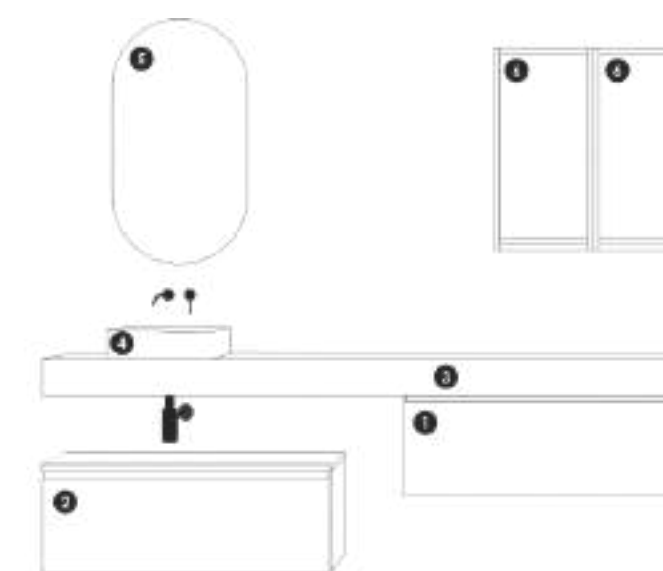

Conjunto Córcega Bambu

1. Mueble Córcega 80 superior Bambú
  Model furniture Córcega upper Bambu
  Meuble modèle Corcega superieur Bambu
2. Mueble Córcega 80 inferior
  Model furniture Córcega lower Cambrian
  Meuble modèle Corcega superieur Cambrian
3. Bancada Hermes 140 Cambrian 12cm grosor
  Hermes Cambrian cover 12cm thickness 140
  Plan Hermes 140 Artico 12cm eppaisseur
4. Bol de porcelana Violetta 38x38x14 negro
  Black porcelain basin Violetta 38x38x14
  Vasque en ceramique noir Violetta38x38x14
5. Espejo retroiluminado Cápsula 50x90
  Mirror backlit model Capsula 50x90
  Miroir rétroéclairage modèle Capsula 50x90
6. Auxiliar Corfu pta GAUuierda Cambrian 78
  Left silk auxiliaire Cambrian model Corfu 78
  Auxiliaire modèle Corfu gauche Cambrian 78