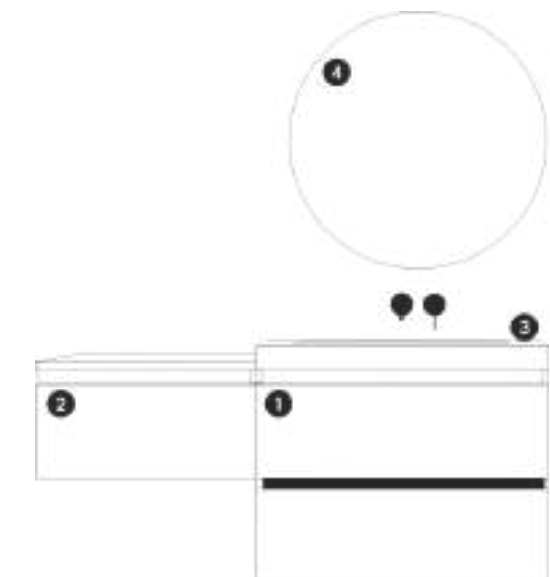

Conjunto Mikonos Azabache

1. Mueble 2 cajones Mikonos 80 azabache
  Model furniture 2 drawers Mikonos 80 azabache
  Meuble 2 tiroirs modèle Mikonos 80 azabache
2. Mueble 1 cajón inferior Córcega 60 azabache
  Model furniture 1 drawer lower Córcega 60 azabache
  Meuble 1 tiroir inferimodèle Córcega 60 azabache
3. Lavabo Canadá encastre resina blanco mate 81
  Matt white resin basin Canadá encastre 81
  Vasque Canadá encastre resine blanc mat 81
4. Espejo redondo retroiluminado Veleta 80
  Round mirror backlit model Veleta 80
  Miroir rétroéclairage modèle Veleta 80