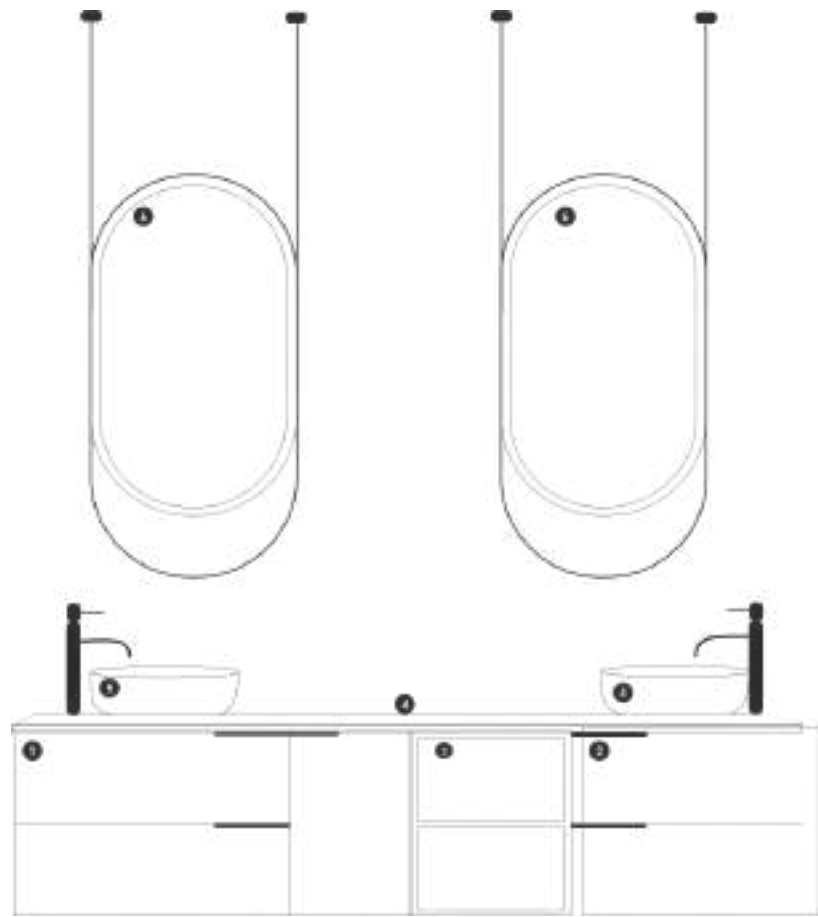

Conjunto Ibiza Roble ostippo

1. Mueble Ibiza 80 Roble ostippo
  Model furniture Ibiza 80 Roble ostippo
  Meuble modèle Ibiza 80 Roble ostippo
2. Mueble Ibiza 60 Roble ostippo
  Model furniture Ibiza 60 Roble ostippo
  Meuble modèle Ibiza 60 Roble ostippo
3. Auxiliar 2 huecos 40x48 Roble ostippo
  Auxiliary 2 holes 40x48 Roble ostippo
  Auxiliaire 2 trous 40x48 Roble ostippo
4. Encimera microtec negro mate 181
  Matt black microtec built-in washbasin 181
  Plan vasque intégrée microtec noir mat 181
5. Bol Beton lux Lanister negro mate 37x12
  Matt black Beton lux basin Lanister 37x12
  Vasque en Beton lux Lanister noir mat 37x12
6. Espejo retroiluminado Alixares 160x80
  Mirror backlit model Alixares 160x80
  Miroir rétroéclairage modèle Alixares 160x80