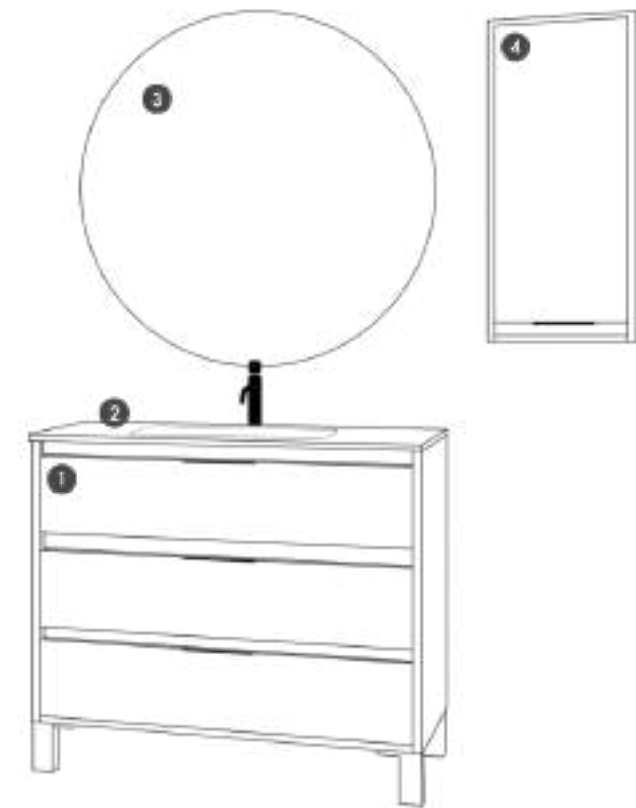

Conjunto Corfu Nogal Valentina

1. Mueble Corfu 100 Nogal Valentina
  Model furniture Corfu 100 Nogal Valentina
  Meuble modèle Corfu 100 Nogal Valentina
2. Encimera porcelana Toronto 100
  Porcelain countertop Toronto 101
  Vasque ceramique Toronto 101
3. Espejo modelo Laguna 100
  Mirror model Laguna 100
  Miroir modèle Laguna 100
4. Auxiliar Corfu pta reversible Nogal valentina 59
  Reversible silk auxiliaire Nogal valentina model Corfu 59
  Auxiliaire modèle Corfu reversible Nogal valentina 59