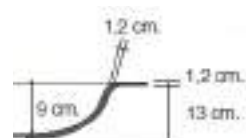

KIOTO Blanco mate

61x46	KIO601BL	
71x46	KIO701BL	
81x46	KIO801BL	
101x46	KIO1001BL	
121x46	KIO1201BL	

Profundidad poza: 9cm
Espesor lavabo: 1,2cm
Ancho de la poza: 50 / 60 / 70 / 80cm