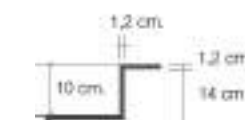

TOKIO Blanco mate

121x46	TOKI202BL	
141x46	TOKI402BL	

Profundidad poza: 10cm
Espesor lavabo: 1,2cm
Ancho de la poza: 50 / 60 / 70 / 80cm