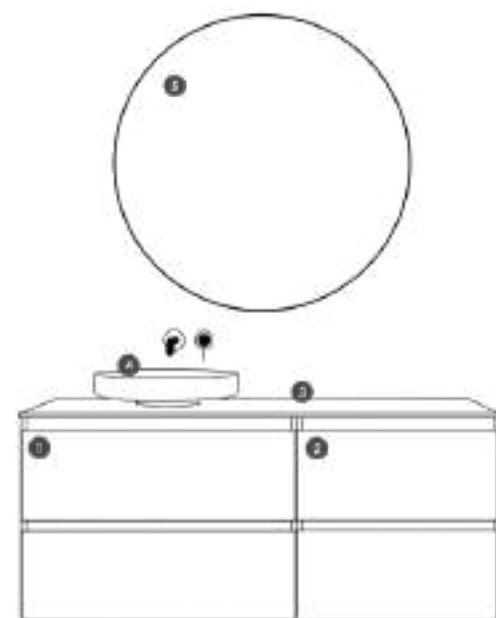

### Conjunto Mikonos Roble ostippo

1. Mueble Mikonos 80 Roble ostippo  
Model furniture Mikonos 80 Roble ostippo  
Meuble modèle Mikonos 80 Roble ostippo
2. Mueble Mikonos 60 Roble ostippo  
Model furniture Mikonos 60 Roble ostippo  
Meuble modèle Mikonos 60 Roble ostippo
3. Encimera solid surface 141 blanco mate  
Matt white solid built-in washbasin 141  
Plan vasque intégrée solid blanc mat 141
4. Bol de resina Loto 45x45x10  
Rein basin Loto 45x45x10  
Vasque en résiné Loto 38x38x14
5. Espejo redondo retroiluminado Veleta 100  
Round mirror backlit model Veleta 100  
Miroir rétroéclairage modèle Veleta 100