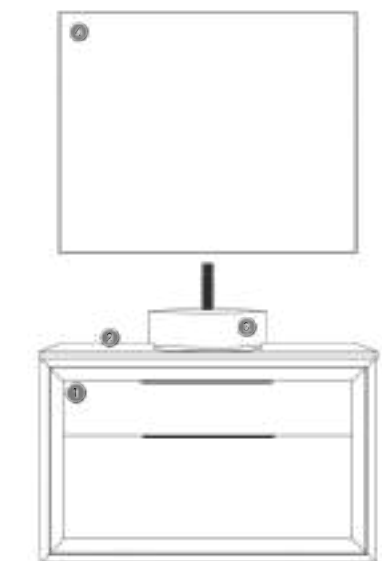

Conjunto Elba Roble miel

1. Mueble Elba 100 Roble miel
  Model furniture Elba 100 Roble miel
  Meuble modèle Elba 100 Roble miel
2. Encimera microtec capuccino mate 101
  Matt capuccino microtec built-in washbasin 101
  Plan vasque intégrée microtec capuccino mat 101
3. Bol de microtec Lanister 37x12 Capuccino mate
  Matt Capuccino Microtec basin Lanister 37x12
  Vasque en microtec Lanister 37x12 Capuccino mat
4. Espejo Arenal 100x80 marco metálico
  Metalic mirror model Arenal 100x80
  Miroir metallique modèle Arenal 100x80