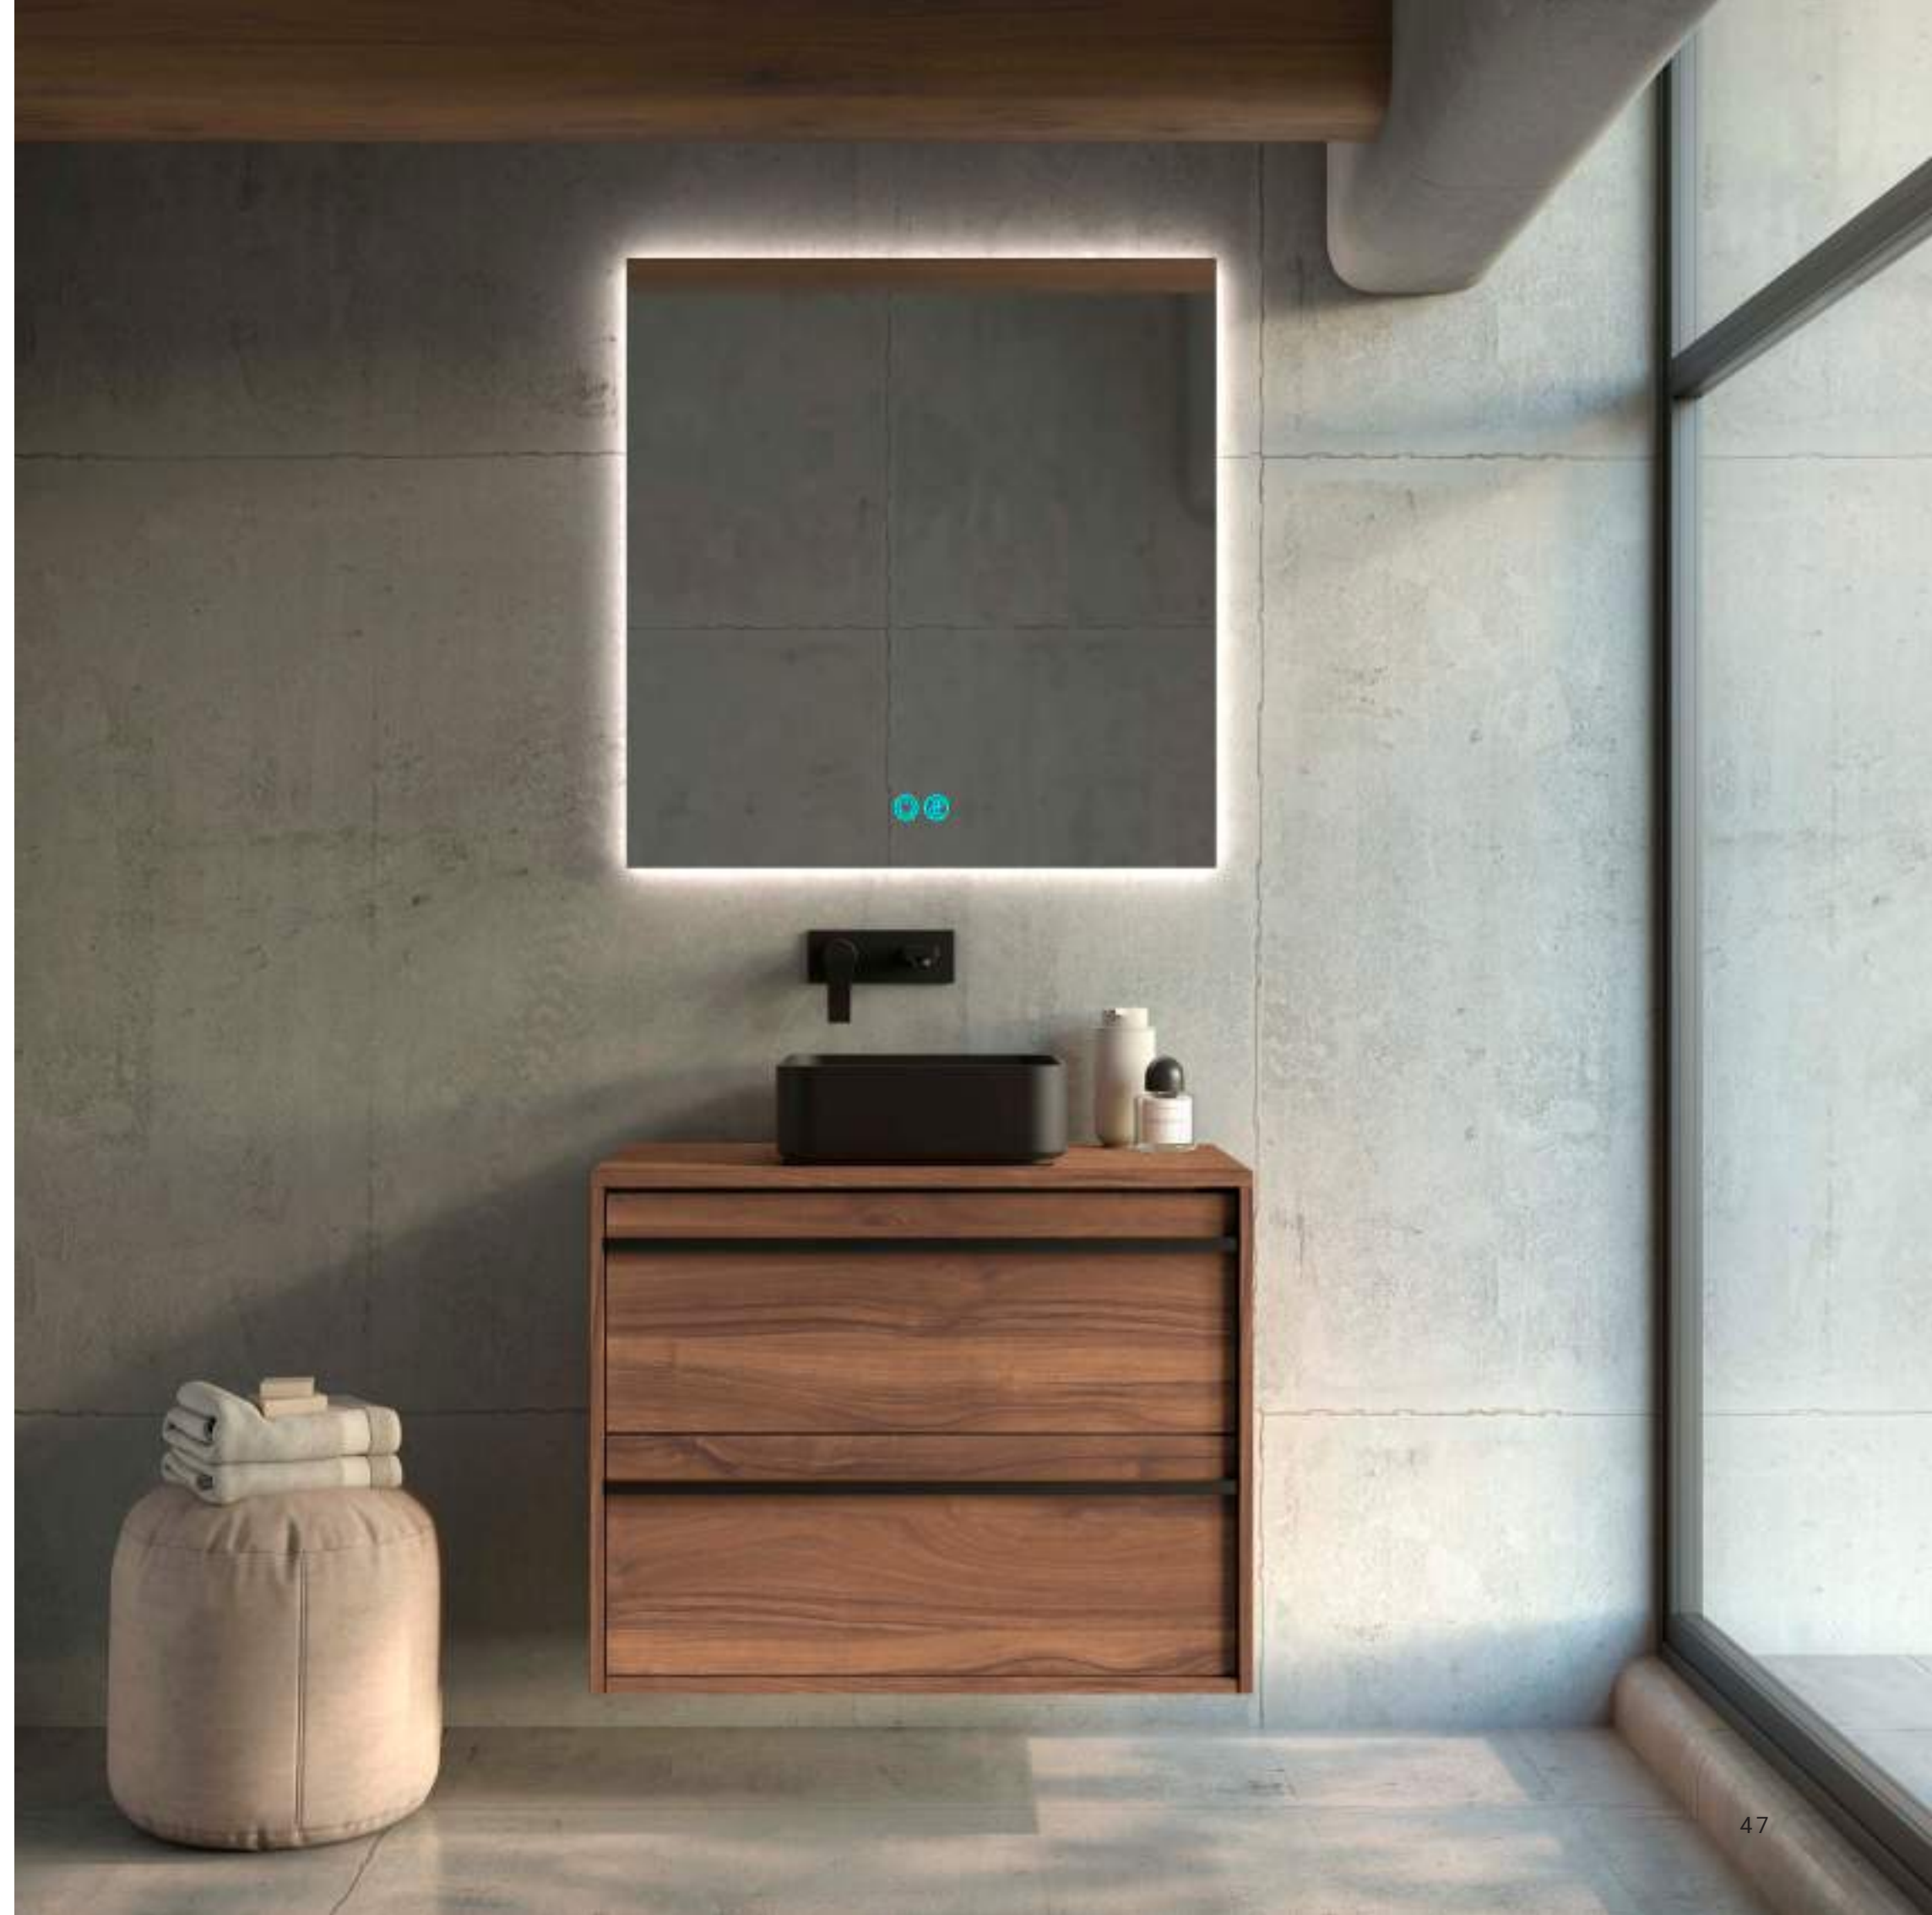

Conjunto Laos Nogal Valentina

1. Mueble Laos 80 Nogal Valentina
  Model furniture Laos 80 Nogal Valentina
  Meuble modèle Laos 80 Nogal Valentina
2. Tapa melamina Nogal Valentina 81
  Nogal Valentina melamine cover 81
  Plan melamine Nogal Valentina 81
3. Bol de porcelana Violetta negro 38x38x14
  Porcelain black basin Violetta 38x38x14
  Vasque en ceramique noir Violetta 38x38x14
4. Espejo retroiluminado Valle 80x80
  Mirror backlit model Valle 80x80
  Miroir rétroéclairage modèle Valle 80x80