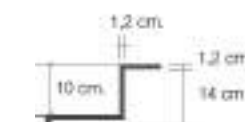

TOKIO Blanco mate

61x46	TOK601BL	
71x46	TOK701BL	
81x46	TOK801BL	
101x46	TOK1001BL	
121x46	TOK1201DBL	

Profundidad poza: 10cm
Espesor lavabo: 1,2cm
Ancho de la poza: 50 / 60 / 70 / 80cm