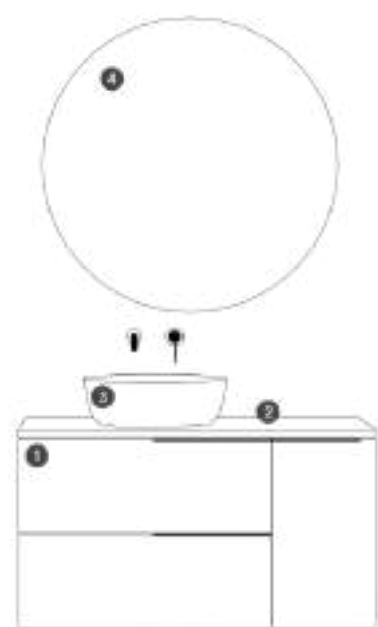

### Conjunto Ibiza Roble ostippo

1. Mueble Ibiza 80 Roble ostippo  
Model furniture Ibiza 80 Roble ostippo  
Meuble modèle Ibiza 80 Roble ostippo
2. Mueble Ibiza 60 Roble ostippo  
Model furniture Ibiza 60 Roble ostippo  
Meuble modèle Ibiza 60 Roble ostippo
3. Auxiliar 2 huecos 40x48 Roble ostippo  
Auxiliary 2 holes 40x48 Roble ostippo  
Auxiliaire 2 trous 40x48 Roble ostippo
4. Encimera microtec negro mate 181  
Matt black microtec built-in washbasin 181  
Plan vasque intégrée microtec noir mat 181
5. Bol Beton lux Lanister negro mate 37x12  
Matt black Beton lux basin Lanister 37x12  
Vasque en Beton lux Lanister noir mat 37x12
6. Espejo retroiluminado Alixares 160x80  
Mirror backlit model Alixares 160x80  
Miroir rétroéclairage modèle Alixares 160x80