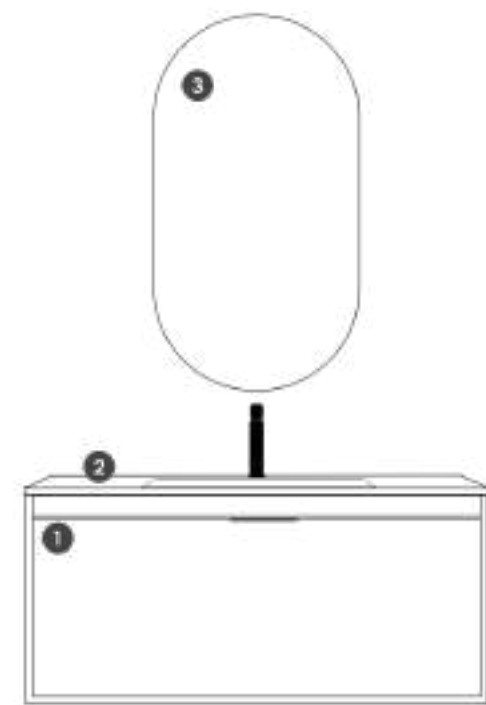

Conjunto Santorini Bambú

1. Mueble Santorini 80 Bambú
  Model furniture Santorini 80 Bambú
  Meuble modèle Santorini 80 Bambú
2. Lavabo Master encastre resina blanco mate 81
  Matt white resin basin Master encastre 81
  Plan résine vasque intégr. Master blanc mat 81
3. Espejo retroiluminado Cápsula 50x90
  Mirror backlit model Capsula 50x90
  Miroir rétroéclairage modèle Capsula 50x90