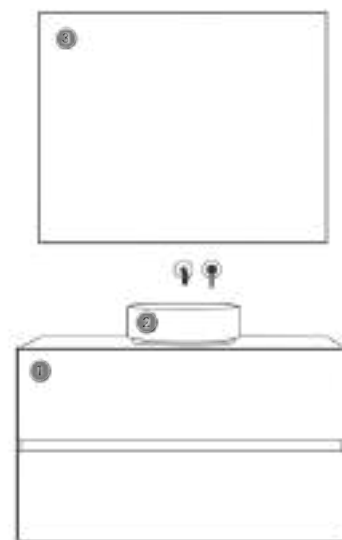

Conjunto Madeira Nogal Valentina

1. Mueble Madeira 100 Nogal Valentina tapa integrada
  Model furniture Madeira 100 Nogal Valentina integrated lid
  Meuble modèle Madeira 100 Nogal Valentina plan melamine intégrée
2. Bol Beton lux Lanister 37x12 Negro mate
  Matt black microtec basin Lanister 37x12
  Vasque en microtec Lanister 37x12 noir mat
3. Espejo Arenal 100x80 marco metálico
  Metalic mirror model Arenal 100x80
  Miroir metallique modèle Arenal 100x80