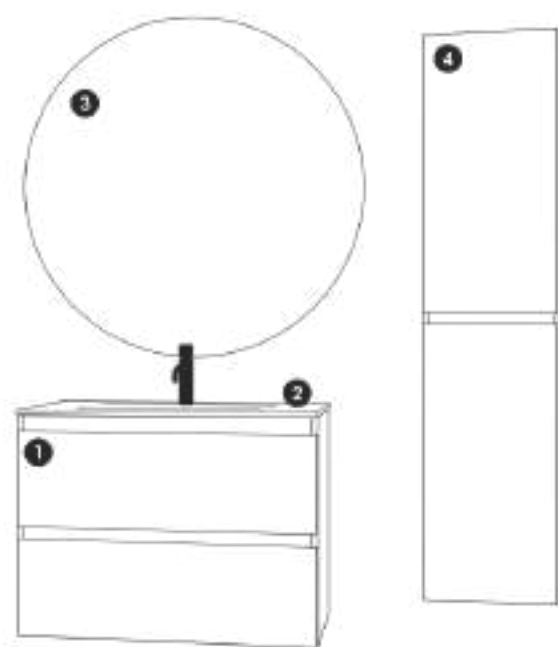

Conjunto Mikonos Blanco

1. Mueble Mikonos 80 Blanco mate
  Model furniture Mikonos 80 white
  Meuble modèle Mikonos 80 Blanc
2. Encimera porcelana Toronto 80
  Porcelain countertop Toronto 80
  Vasque ceramique Toronto 80
3. Espejo redondo retroiluminado Veleta 80
  Round mirror backlit model Veleta 80
  Miroir rétroéclairage modèle Veleta 80
4. Auxiliar Mikonos pta reversible blanco 119
  Reversible silk Mikonos white 119
  Auxiliaire modèle Mikonos Blanc reversible 119