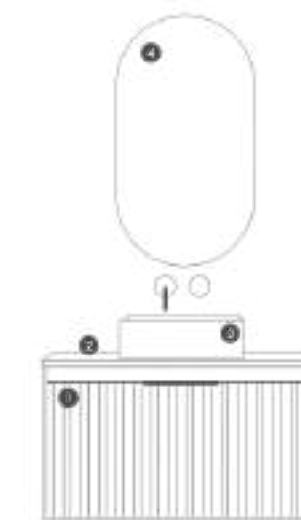

Conjunto Saona Roble nature

1. Mueble Saona 80 Roble nature
  Model furniture Saona Roble nature
  Meuble modèle Saona Roble nature
2. Encimera solid surface 81 blanco mate
  Matt white solid built-in washbasin 81
  Plan vasque intégrée solid blanc mat 81
3. Bol de porcelana Violetta 38x38x14
  Porcelain basin Violetta 38x38x14
  Vasque en ceramique Violetta 38x38x14
4. Espejo retroiluminado Cápsula 50x90
  Mirror backlit model Capsula 50x90
  Miroir rétroéclairage modèle Capsula 50x