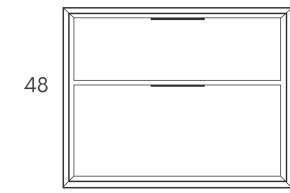

MUEBLE / CABINET / MEUBLE

Mueble
45 profundidad

	Roble miel	Blanco mate
80 2C	251311057RBM	251311057LAM
100 2C	251311055RBM	251311055LAM
120 2C	251311056RBM	251311056LAM

LAVABOS DE PORCELANA / PORCELAIN COUNTERTOPS / VASQUE CERAMIQUE