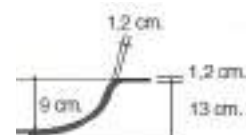

KIOTO Blanco mate

121x46	KIO1202BL	
141x46	KIO1402BL	

Profundidad poza: 9cm
Espesor lavabo: 1,2cm
Ancho de la poza: 50 / 60 / 70 / 80cm