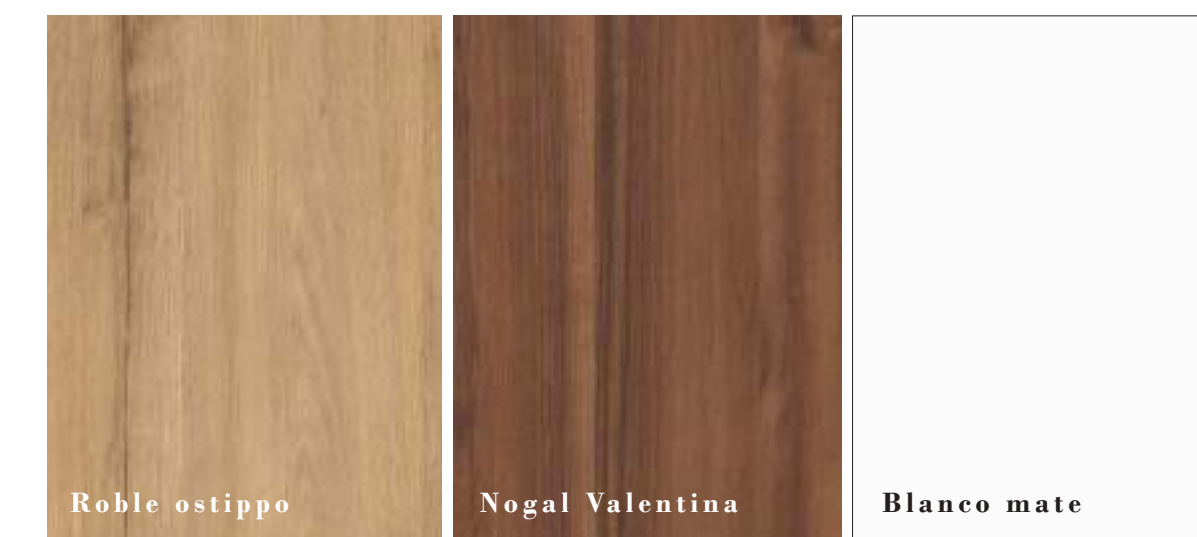

Laos

Natural, sereno y pensado para el día a día.

Laos combina elegancia y funcionalidad en un diseño contemporáneo que sigue la tendencia hacia tonos cálidos y acabados amaderados. El diseño limpio de sus cajones, con tirador de uñero a lo largo de todo el frente, aporta un toque de minimalismo sofisticado, sin renunciar a la comodidad. Además, la gran capacidad de almacenaje permite mantener ordenadas toallas, ropa de baño y productos de uso diario, haciendo del baño un espacio práctico y visualmente despejado.

Un mueble que transmite calma y organización sin renunciar al estilo.

Armazón | Frame | Armature 16 mm

Frentes | Fronts | Façades 19 mm

Cajón textil | Textil drawer | Tiroir textil

Extracción total | Total-extension | Extraction total

Cierre amortiguado | Soft close | Fermeture amortie

Medidas | Dimensions | Dimensions 60 | 80 | 100

Los colores representados en este catálogo son orientativos, y pueden verse modificados debido a los procesos de impresión.
The colours represented in this catalogue are for guidance, and may vary due to printing processes.
Les couleurs représentées dans ce catalogue sont indicatives et peuvent être modifiées en raison des procédés d'impression.