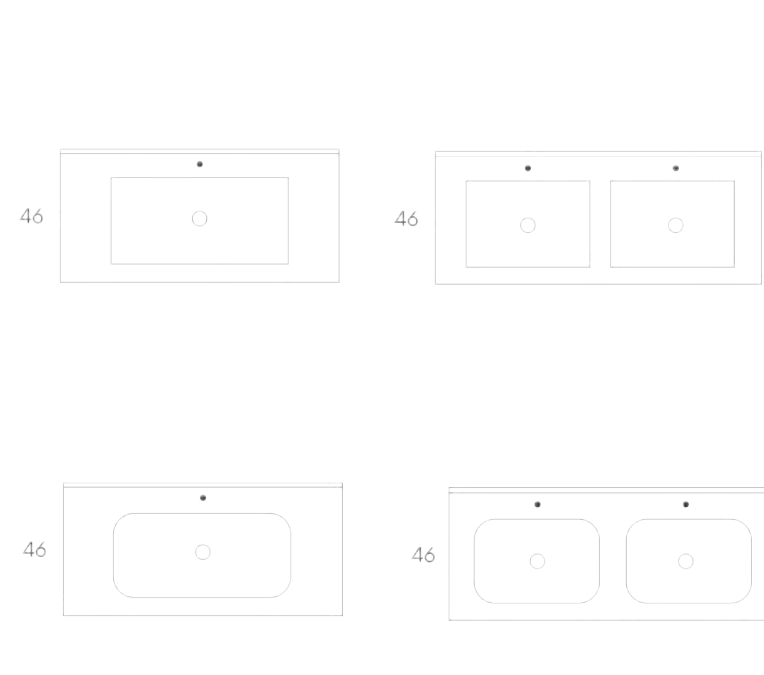

Nogal Valentina	Olmo sabi	Olmo wabi
Mueble 45 profundidad			
60 1C	221391054NVA	221391054OSB	221391054OLW
80 1C	221391055NVA	221391055OSB	221391055OLW
100 1C	221391056NVA	221391056OSB	221391056OLW

	Cromo	Blanco	Negro	Oro cepillado
Tirador incluido				
20	TRG20CRO	TRG20BLA	TRG20NEG	TRG20ORO
40	TRG40CRO	TRG40BLA	TRG40NEG	TRG40ORO
60	TRG60CRO	TRG60BLA	TRG60NEG	TRG60ORO

AUXILIAR / AUXILIAIRES / COLONNES

	Nogal Valentina	Olmo sabi	Olmo wabi
Columna 32 profundidad			
150 2P	231331058NVA	231331058OSB	231331058OLW

LAVABOS DE PORCELANA / PORCELAIN COUNTERTOPS / VASQUE CERAMIQUE