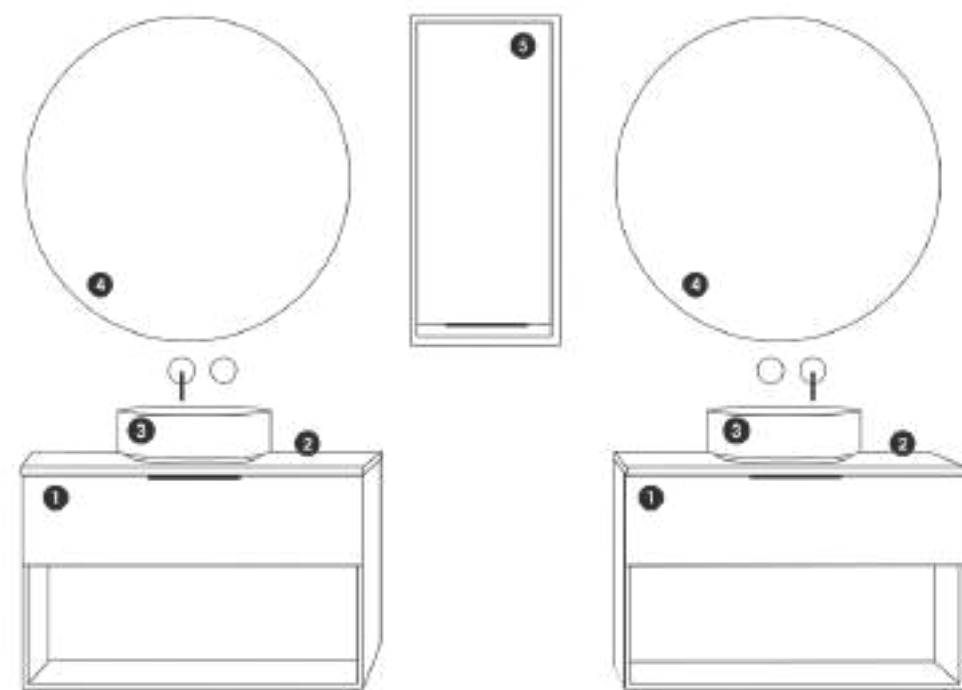

### Conjunto Tupai Nogal Valentina

1. Mueble Tupai 60 Nogal Valentina  
Model furniture Tupai 60 Nogal Valentina  
Meuble modèle Tupai 60 Nogal Valentina
2. Encimera melamina Nogal Valentina  
Nogal Valentina melamine built-in washbasin 121  
Plan vasque intégrée melaminé Nogal Valentina 121
3. Bol de porcelana Azalea 36x12  
Porcelain basin Azalea 36x12  
Vasque en ceramique Azalea 36x12
4. Espejo retroiluminado Veleta 80  
Mirror backlit model Veleta 80  
Miroir rétroéclairage modèle Veleta 80
5. Auxiliar Corfu pta reversible Nogal Valentina 59  
Reversible silk auxiliaire Nogal Valentina model Corfu 59  
Auxiliaire modèle Corfu reversible Nogal Valentina 59