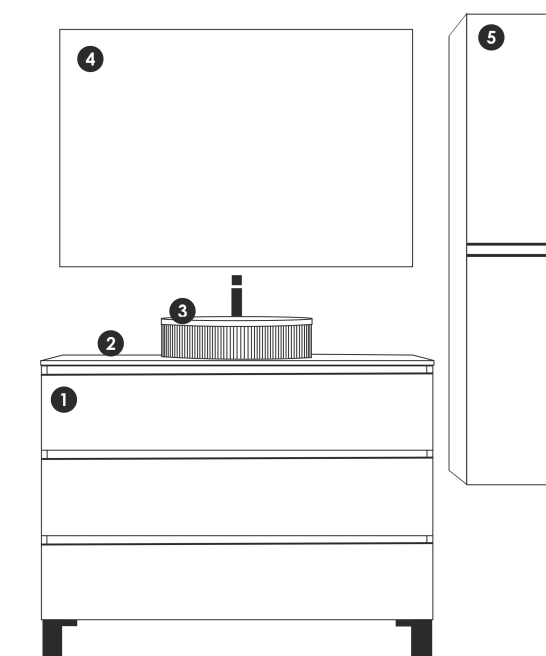

Conjunto Mikonos Verde Salvia

1. Mueble Mikonos 120 Verde Salvia
  Model furniture Mikonos 120 Verde Salvia
  Meuble modèle Mikonos 120 Verde Salvia
2. Encimera melamina Roble ostippo 121
  Roble ostippo melamine built-in washbasin 121
  Plan vasque intégrée melaminé Roble ostippo 121
3. Bol de porcelana Iris 49,5x31
  Porcelain basin Iris 49,5x31
  Vasque en ceramique Iris 49,5x31
4. Espejo retroiluminado Valle 120x80
  Mirror backlit model Valle 120x80
  Miroir rétroéclairage modèle Valle 120x80
5. Auxiliar Mikonos reversible Verde Salvia 119
  Reversible silk Mikonos Verde Salvia 119
  Auxiliaire modèle Mikonos reversible Verde Salvia 119