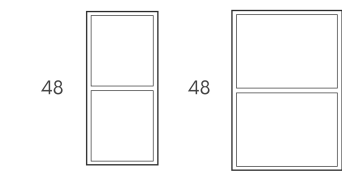

Roble ostippo	Azabache	Blanco
Mueble 45 profundidad			
20 2H	201141021OST	201141021AZB	201141021LAM
40 2H	201141137OST	201141137AZB	201141137LAM

AUXILIAR / AUXILIAIRES / COLONNES