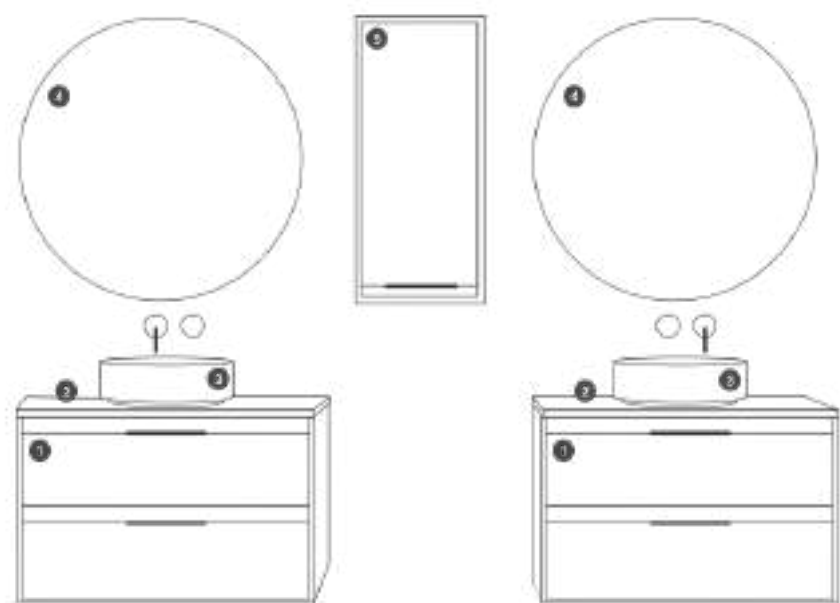

Conjunto Corfu Cemento / Nogal Valentina

1. Mueble Corfu 80 Cemento
  Model furniture Corfu Cemento
  Meuble modèle Corfu Cemento
2. Encimera melamina Nogal valentina 81
  Nogal valentina melamine built-in washbasin 81
  Plan vasque intégrée melaminé Nogal valentina 81
3. Bol Beton lux Lanister 37x12
  Beton lux basin Lanister 37x12
  Vasque en Beton lux Lanister 37x12
4. Espejo retroiluminado Veleta 80
  Mirror backlit model Veleta 80
  Miroir rétroéclairage modèle Veleta 80
5. Auxiliar Corfu pta izquierda Nogal valentina 59
  Left silk auxiliaire Nogal valentina model Corfu 59
  Auxiliaire modèle Corfu gauche Nogal valentina 59