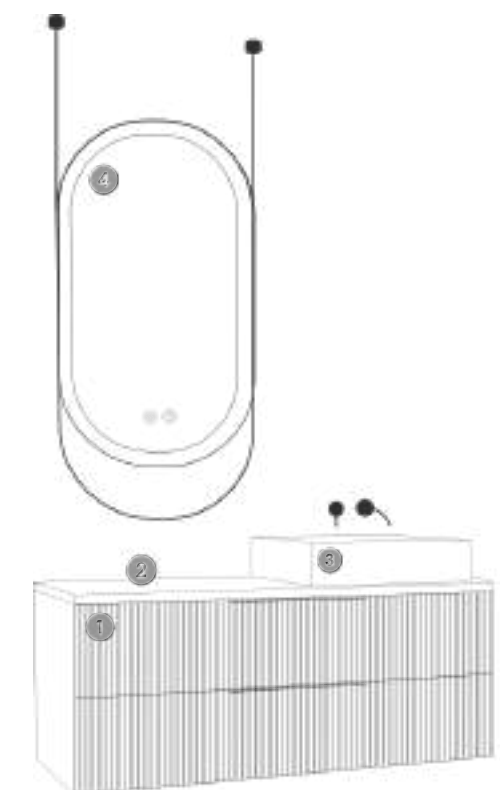

Conjunto Java Blanco mate

1. Mueble Java 120 Blanco mate
  Model furniture Java 120 White matt
  Meuble modèle Java 120 Blanc matt
2. Encimera piedra Gris polar 121
  Gris polar stone built-in washbasin 121
  Plan vasque intégrée pietra gris polar 121
3. Lavabo Uniko piedra compacta 50x45x12 Gris polar
  Stone built-in basin Gris polar Uniko 50x45x12
  Vasque en marbre Gris polar Uniko 50x45x12
4. Espejo retroiluminado Alixares 160x80
  Mirror backlit model Alixares 160x80
  Miroir rétroéclairage modèle Alixares 160x80