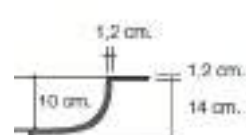

OSAKA Blanco mate

121x46	OSI202BL	
141x46	OSI402BL	

Profundidad poza: 10cm
Espesor lavabo: 1,2cm
Ancho de la poza: 50 / 60 / 70 / 80cm