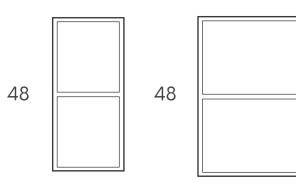

Roble nature	Rosa nube	Gris coffe	Azul Índigo	Verde oliva
Mueble 45 profundidad					
Casaca blanco					
60 2C	221341054BRO	221341054BRS	221341054BGS	221341054BMA	221341054BLV
80 2C 1P	221341055BRO	221341055BRS	221341055BGS	221341055BMA	221341055BLV
100 2C 1P	221341056GRO	221341056GSS	221341056GRS	221341056GRA	221341056GVE
120 2C 1P	221341098GRO	221341098GSS	221341098GGS	221341098GRA	221301098BCO
Casaca petróleo					
60 2C	221341054BRO	221341054BRS	221341054BGS	221341054BMA	221341054BLV
80 2C 1P	221341055BRO	221341055BRS	221341055BGS	221341055BMA	221341055BLV
100 2C 1P	221341056GRO	221341056GSS	221341056GRS	221341056GRA	221341056GVE
120 2C 1P	221341098GRO	221341098GSS	221341098GGS	221341098GRA	221301054BCO
Tirador incluido					
	Cromo	Blanco	Negro	Oro cepillado	
20	TRG20CRO	TRG20BLA	TRG20NEG	TRG20ORO	
40	TRG40CRO	TRG40BLA	TRG40NEG	TRG40ORO	
60	TRG60CRO	TRG60BLA	TRG60NEG	TRG60ORO	

	Nogal Valentina	Blanco mate	Petróleo
Mueble 45 profundidad			
20 2H	201141021NVA	201141021LAM	201141021PIZ
40 2H	201141137NVA	201141137LAM	201141137PIZ

AUXILIAR / AUXILIAIRES / COLONNES