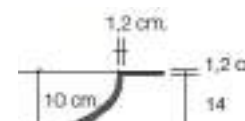

FUKUI Blanco mate

61x46	FUK601BL	
71x46	FUK701BL	
81x46	FUK801BL	
101x46	FUK1001BL	
121x46	FUK1201DBL	

Profundidad poza: 10cm
Espesor lavabo: 1,2cm
Ancho de la poza: 50 / 60 / 70 / 80cm