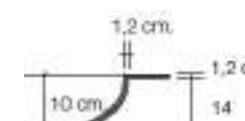

FUKUI Blanco mate

121x46	FUKI202BL	
141x46	FUKI402BL	

Profundidad poza: 10cm
Espesor lavabo: 1,2cm
Ancho de la poza: 50 / 60 / 70 / 80cm