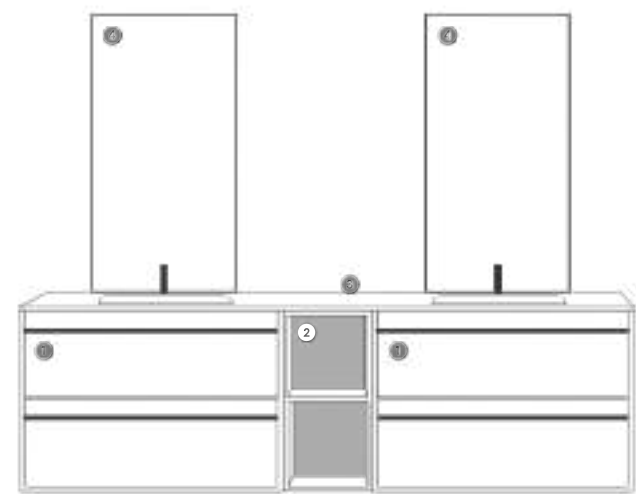

**Conjunto Laos Roble ostippo**

1. Mueble Laos 100 Roble ostippo  
Model furniture Laos 100 Roble ostippo  
Meuble modèle Laos 100 Roble ostippo
2. Lavabo Canadá encastre resina negro mate 101  
Matt black resin basin Canadá encastre 101  
Vasque Canadá encastre resine noir mat 101
3. Espejo retroiluminado Arrayanes 100X93  
Mirror backlit model Arrayanes 100X93  
Miroir rétroéclairage modèle Arrayanes 100X93
4. Auxiliar Laos derecha Roble ostippo 119  
Left silk Laos Roble ostippo 119  
Auxiliaire modèle Laos Roble ostippo 119