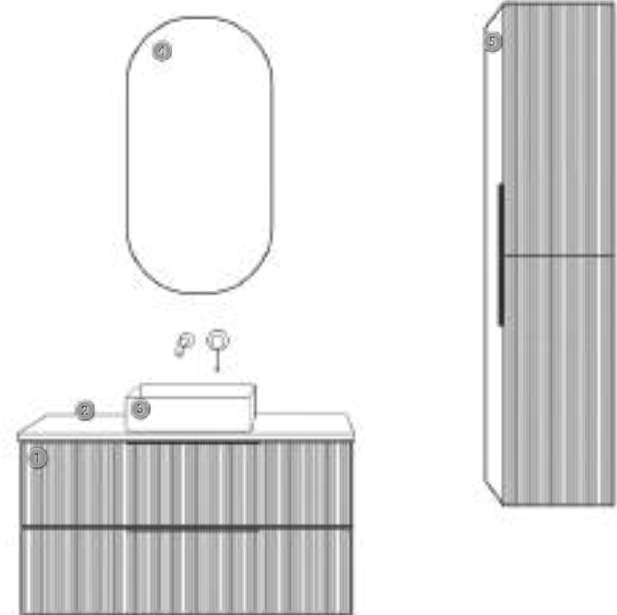

Conjunto Java Roble nature

1. Mueble Java 80 Roble nature
  Model furniture Java 80 Roble nature
  Meuble modèle Java 80 Roble nature
2. Encimera solid surface 81 blanco mate
  Matt white solid built-in washbasin 81
  Plan vasque intégrée solid blanc mat 81
3. Bol de resina 38x38x10
  Resin basin 38x38x10
  Vasque en resine 38x38x10
4. Espejo cápsula retroiluminado 50x90
  Mirror backlit model Capsule 50x90
  Miroir modèle Capsule rétroéclairage 50x90
5. Auxiliar Kolonial pta reversible Roble nature 119
  Reversible silk auxiliar Roble nature model Kolonial 119
  Auxiliaire modèle Kolonial reversible Roble nature 119