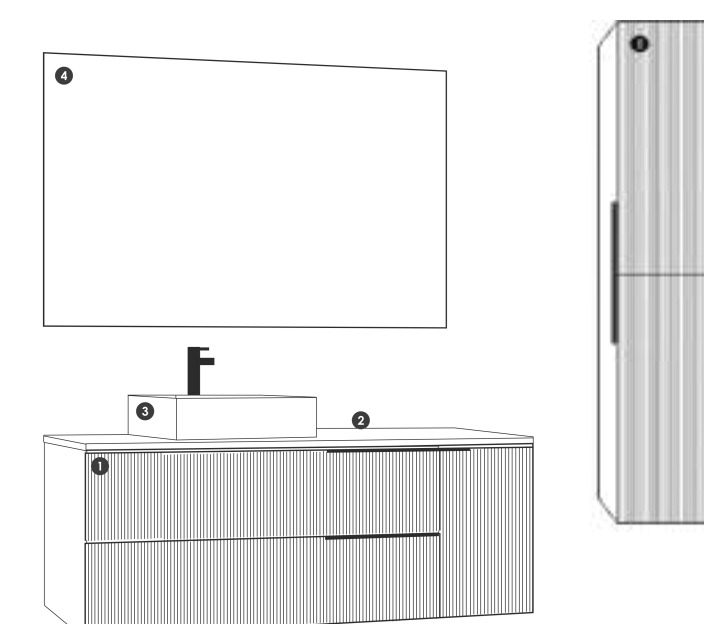

Conjunto Bali Gris coffe

1. Mueble Bali 120 Gris coffe
  Model furniture Bali 120 Gris coffe
  Meuble modèle Bali 120 Gris coffe
2. Encimera melamina Roble ostippo 121
  Roble ostippo melamine built-in washbasin 121
  Plan vasque intégrée melaminé Roble ostippo 121
3. Bol de resina Maldivas 38x38x10 blanco mate
  Resin basin Maldives 38x38x10 white mat
  Vasque en resine Maldives 38x38x10 blanc matt
4. Espejo retroiluminado Valle 120x80
  Mirror backlit model Valle 120x80
  Miroir rétroéclairage modèle Valle 120x80
5. Auxiliar Kolonial pta reversible Gris coffe 119
  Reversible silk auxiliaire Gris coffe model Kolonial 119
  Auxiliaire modèle Kolonial reversible Gris coffe 119