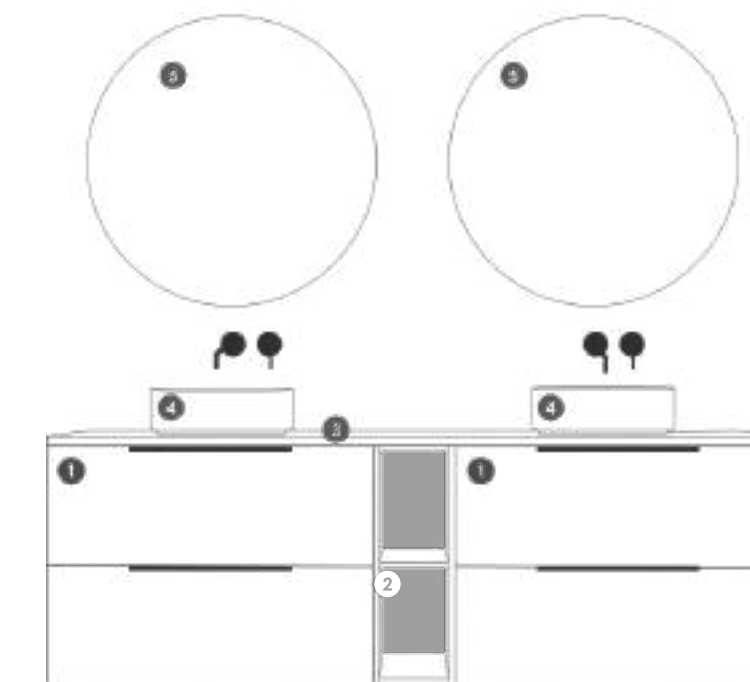

Conjunto Bora Bora Nogal Valentina

1. Mueble Bora Bora 80 Nogal Valentina
  Model furniture Bora Bora Nogal Valentina
  Meuble modèle Bora Bora Nogal Valentina
2. Auxiliar 2 huecos 20x59 Blanco mate
  Auxiliary 2 holes 20x59 White mat
  Auxiliaire 2 trous 20x59 Blanc mat
3. Encimera solid surface 181 blanco mate
  Matt white solid built-in washbasin 181
  Plan vasque intégrée solid blanc mat 181
4. Bol Beton lux Lanister 37x12 blanco mate
  Matt white Beton lux basin Lanister 37x12
  Vasque en Beton lux Lanister blanc mat 37x12
5. Espejo redondo retroiluminado Veleta 80
  Round mirror backlit model Veleta 80
  Miroir rétroéclairage modèle Veleta 80