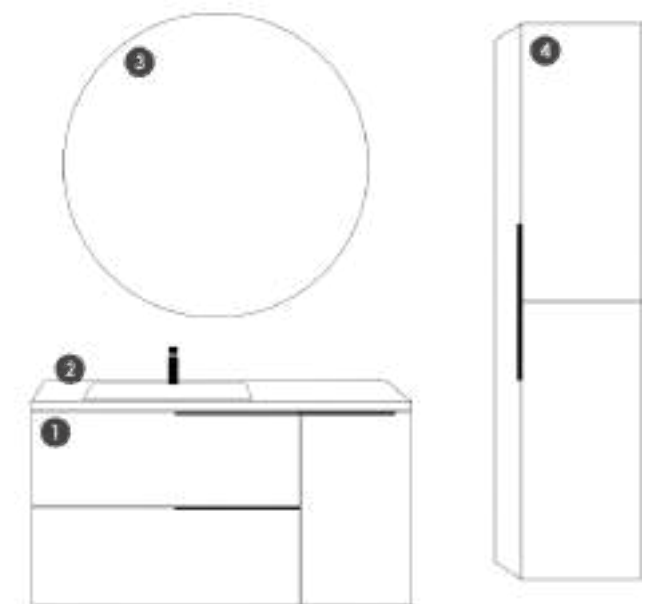

Conjunto Ibiza Azabache

1. Mueble Ibiza 100 azabache
  Model furniture Ibiza 100 azabache
  Meuble modèle Ibiza 100 azabache
2. Encimera porcelana Toronto desplazada 101
  Porcelain displaced countertop Toronto 101
  Vasque ceramique deplacée Toronto 101
3. Espejo redondo retroiluminado Veleta 100
  Round mirror backlit model Veleta 100
  Miroir rétroéclairage modèle Veleta 100
4. Auxiliar Ibiza pta reversible azabache 150
  Reversible silk Ibiza azabache 150
  Auxiliaire modèle Ibiza azabache reversible 150