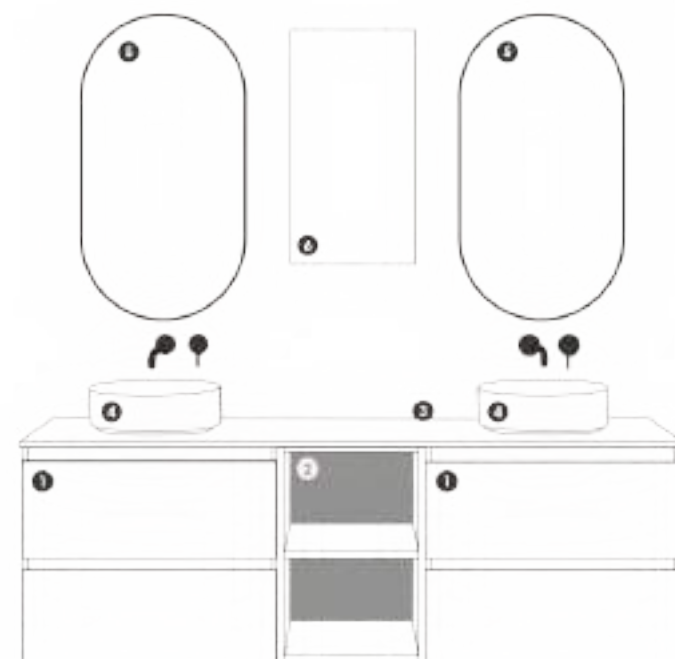

Conjunto Mikonos Roble marino

1. Mueble Mikonos Roble marino 70
  Model furniture Mikonos 70 Roble marino
  Meuble modèle Mikonos 70 Roble marino
2. Auxiliar 2 huecos 20x59 Sáhara
  Auxiliary 2 holes 20x59 Sáhara
  Auxiliaire 2 trous 20x59 Sáhara
3. Encimera solid surface 161 blanco mate
  Matt white solid built-in washbasin 161
  Plan vasque intégrée solid blanc mat 161
4. Bol de porcelana Iris 49,5x31
  Porcelain basin Iris 49,5x31
  Vasque en céramique Iris 49,5x31
5. Espejo redondo retroiluminado Sabika 45x90
  Round mirror backlit model Sabika 45x90
  Miroir rétroéclairage modèle Sabika 45x90
6. Auxiliar Mikonos pta reversible Sáhara 119
  Reversible silk Mikonos Sáhara 119
  Auxiliaire modèle Mikonos Sáhara reversible 119